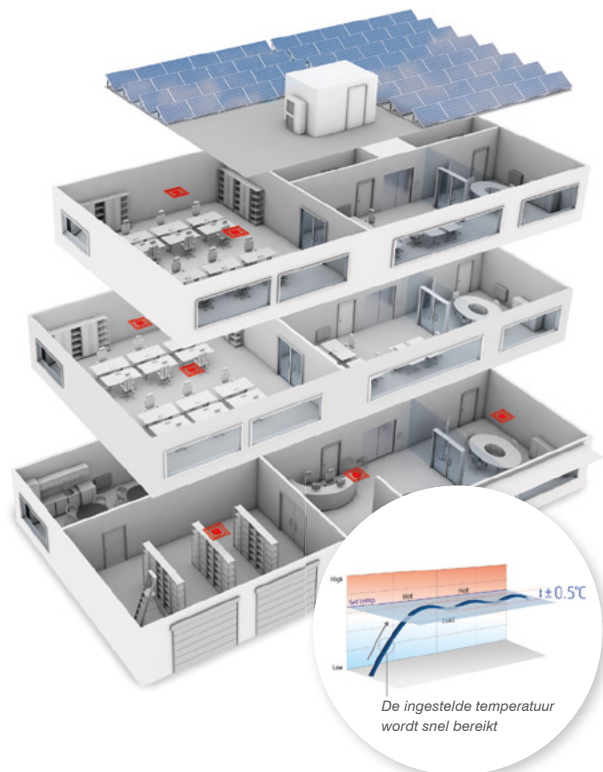

Size matters

Compact VRF-systeem
voor middelgrote gebouwen

De nieuwe General VRF J4L serie: uit voorraad leverbaar!

De Airstage J4L is speciaal ontworpen voor kantoren, hotels en winkels van middelgrote omvang (10 tot 42 ruimtes) op locaties waar de installatieruimte beperkt is. De buitenunits zijn zeer compact en produceren weinig geluid; perfect voor projecten in een stedelijke omgeving. De combinatie van de DC-inverterregeling en individuele elektronische expansieklepregeling voor de binnenunit maakt het mogelijk om de temperatuur heel nauwkeurig te regelen, tot op +/- 0,5°C. Daarnaast speelt de nieuwe koelmiddelregeling in de buitenunit beter in op de warmtelast van de ruimte waardoor het comfort verhoogt en het energieverbruik verlaagt.

- Groot vermogen met compacte unit
- Tot 42 binnenunits aansluitbaar
- Laag geluidsniveau (52dB op 1m)
- Energiebesparende warmtewisselaar (kanalen ø 5mm)
- Grote leidinglengte (tot 400m totaal, tot 90m tot 1ste splitter)
- Touch panel controller voor remote management
- 18% minder koelmiddelinhoud dan traditioneel systeem

GENERAL
Your climate. Our energy.