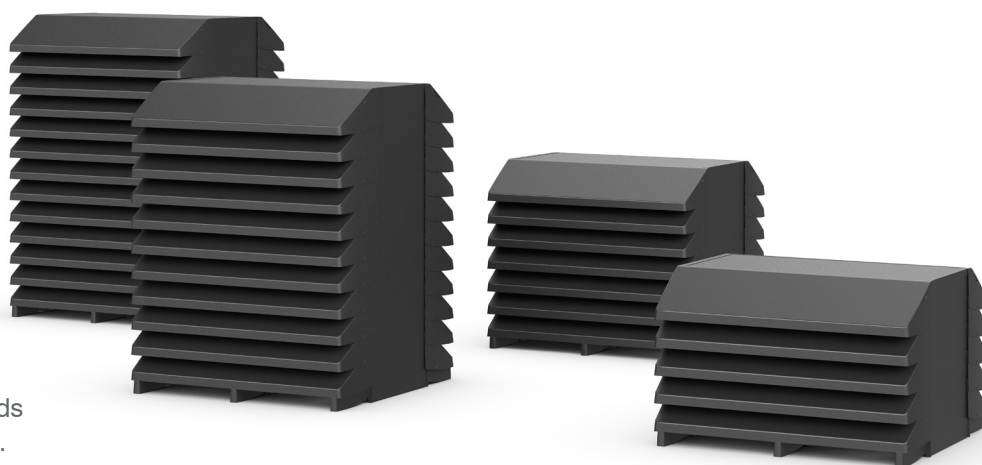

Technische specificaties

Climeleon	Wave 5	Wave 7	Wave 11	Wave 13
Buitenafmetingen				
Breedte	1165 mm	1165 mm	1165 mm	1165 mm
Diepte	1200 mm	1200 mm	1200 mm	1200 mm
Hoogte	758 mm	1002 mm	1489 mm	1733 mm
Binnenafmetingen				
Breedte	1060 mm	1060 mm	1060 mm	1060 mm
Diepte	490 mm	490 mm	490 mm	490 mm
Hoogte	655 mm	900 mm	1390 mm	1650 mm

De Climeleon Wave is ontwikkeld op maat van GENERAL warmtepompen. Toepassing met andere merken is mogelijk indien de unit aan bepaalde type- en afmetingvoorwaarden voldoet. Met de 'configurator' op www.climeleon.com kan je de passende Wave unit cover vinden voor je warmtepomp- of aircobuitenunit.

De geluidsdemping bij warmtepompen van een ander merk is afhankelijk van het samengestelde geluidsniveau per frequentieband.

Check voor installatie steeds onze installatiehandleiding. Downloadbaar op www.climeleon.com

climeleon
OUTDOOR UNIT ENCASING

info@climeleon.com / www.climeleon.com

Uw CLIMELEON leverancier:

AVU B.V. Klimaatbeheer | 't Goor 5 | 7071 PC Uift
Tel. 0315 - 64 22 11 | info@avu-bv.nl | www.avu-bv.nl