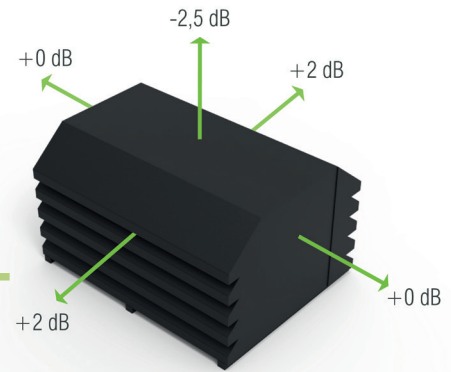

Climeleon unit covers gaan op in de omgeving.