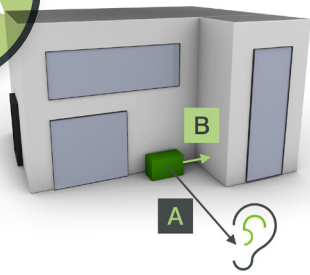

Doe de
TEST

Wil je weten hoeveel decibels je kan besparen

Surf dan naar www.climeleon.com, geef de specifieke opstelling van je warmtepomp (op de grond, op het dak, enz.) in en je ziet meteen het resultaat!

Het dempingsresultaat van de Climeleon Wave is richtingsafhankelijk, m.a.w. de demping is niet langs alle zijden gelijk.