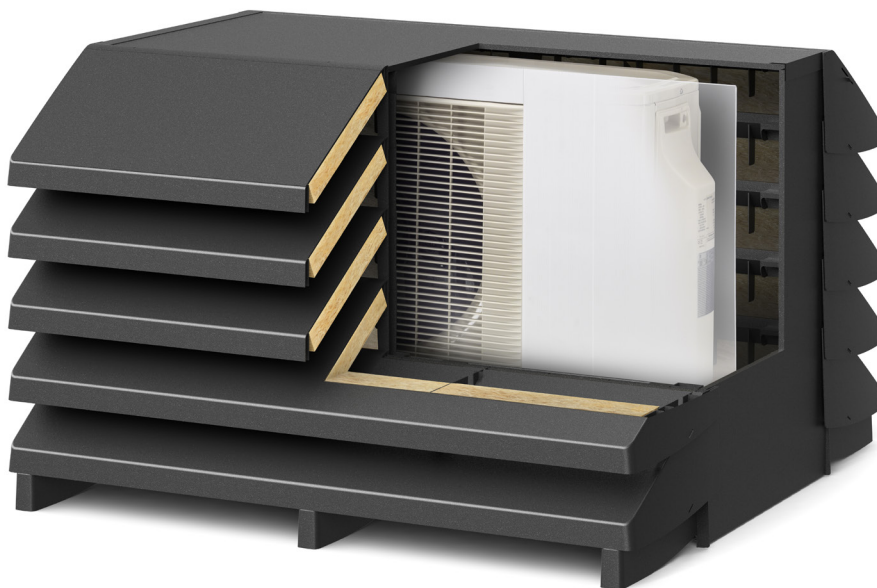

Geluidsdemping is één ding, maar wat met de werking van je airco of warmtepomp? Geen nood, de Climeleon Wave laat het rendement van het toestel volledig intact.

Dankzij de vorm van de schubben en de berekende openingen kan je warmtepomp optimaal presteren en wordt de geluidsdruk met minstens 7 decibel* gereduceerd! Een luchtstroomsplitter verbetert de luchtdoorstroming, en dat is cruciaal voor de goede werking van je warmtepomp.

De Climeleon Wave is gemaakt uit duurzame kunststof bestand tegen wind, vocht, vorst, warmte en zonlicht. De covers zijn bovendien berekend op een sneeuwbelasting tot 60kg/m².

Ingenieus ontwerp

duurzaam

Het weer kan flink tekeer gaan. Daarom zijn Climeleon unit covers gemaakt uit duurzame materialen, getest voor alle weersomstandigheden.

design

Een warmtepompunit oogt niet erg fraai. De Climeleon Wave biedt een mooi kleedje. Niet te opvallend en stijlvol zwart.

geluidsdempend

De vorm van de schubben en het geluidsdempende materiaal verlagen het geluidsniveau met minstens 7dB* bij de bron.

Climeleon unit covers zijn zo ontwikkeld dat de luchtdoorstroming niet belemmerd wordt en de warmtepomp zijn rendement behoudt.

luchtdoorvoer

zo geplaatst

De Climeleon Wave is eenvoudig te installeren. Het is raadzaam om een installateur in te schakelen met het oog op de koeltechnische leidingen en de afvoer van condenswater. Met behulp van 6 voetjes en bouten wordt de cover verankerd, bij voorkeur op een kiezelbed met betonnen balkjes (zie installatieinstructies op www.climeleon.com).

Voor toepassing op een plat dak zijn er speciale montageplaten beschikbaar die een veilige bevestiging verzekeren. De platen worden op hun beurt verankerd aan kunststof daksokkels die de warmtepomp ondersteunen.

De panelen kunnen gemakkelijk verwijderd worden voor het onderhoud van je warmtepomp.