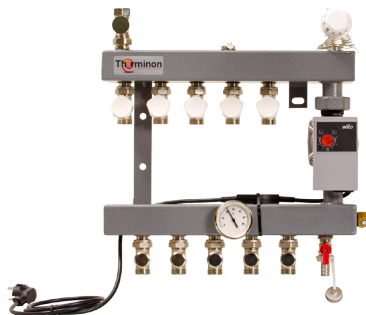

### Kenmerken

- Hoofd- of bijverwarming
- Hydraulisch neutraal
- Inclusief A-labelpomp
- Snel vullen en ontluchten d.m.v. speciaal voetventiel
- Geschikt voor HR-ketels
- Thermostatische ventielen 3/4" euroconus instelbaar/afsluitbaar op retourbalk
- Voetventielen 3/4" euroconus op aanvoerbalk
- Voorbereid voor zoneregeling, bedraad of draadloos

### Technische specificaties

Medium:	water of water-glycoloplossingen
Maximaal percentage glycol:	30%
Maximale werkdruk:	4 bar
Maximale testdruk met koud water:	4 bar
Temperatuur instelbereik:	10 - 60 °C
Maximaalbeveiligingsthermostaat:	55 °C
Thermometerschaal:	0 - 60 °C
Aansluiting van de verdelers primair:	1 - 6 groeps: 1/2"   7 - 16 groeps: 3/4"
Aansluiting van de vloerverwarmingsbuis:	3/4"M - euroconus
Hartafstand tussen de ventielen secundair:	60 mm

### Accessoires

Artikelnr.	Omschrijving
190055	Meerprijs mano-/thermometer gemonteerd (0 - 6 bar / -20 °C tot +60 °C) i.p.v. thermometer
650019	Composite geleidebocht 14 - 18 mm
650006	Composite geleidebocht 20 - 22 mm
191840	Kunststof klemthermometer 16 mm
191842	Kunststof klemthermometer 20 mm
190020	Euroconus flowmeter 240 l/u
191829	Automatische ontluchter 1/2" composite
650227	Composite leidingsleutel 27 mm t.b.v. euroconus adapter